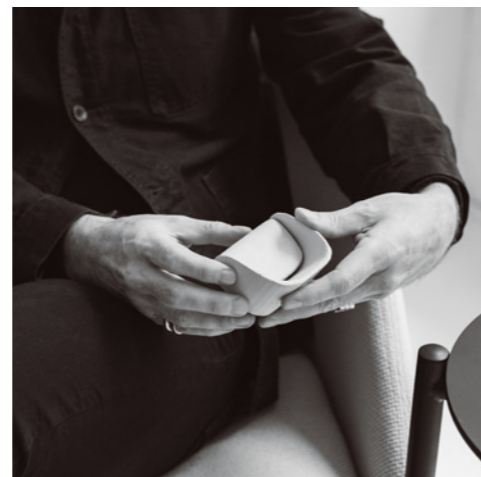

BOND BEGRÜSST DEN GEBRAUCHER MIT EINER FREUNDLICHEN UMARMUNG.

”Einmal in einem Raum positioniert fühlt die Größe von Bond auffallend dezent. Das Design sieht ziemlich kompakt aus, aber wenn man sich hinsetzt fühlt es großzügig und angenehm. Jedes Element der Serie ist in Sachen Größe und Komfort optimiert. Dies werden Sie bei Ihrer ersten Erfahrung mit Bond sicher feststellen.“

Bond
Von Peter van de Water