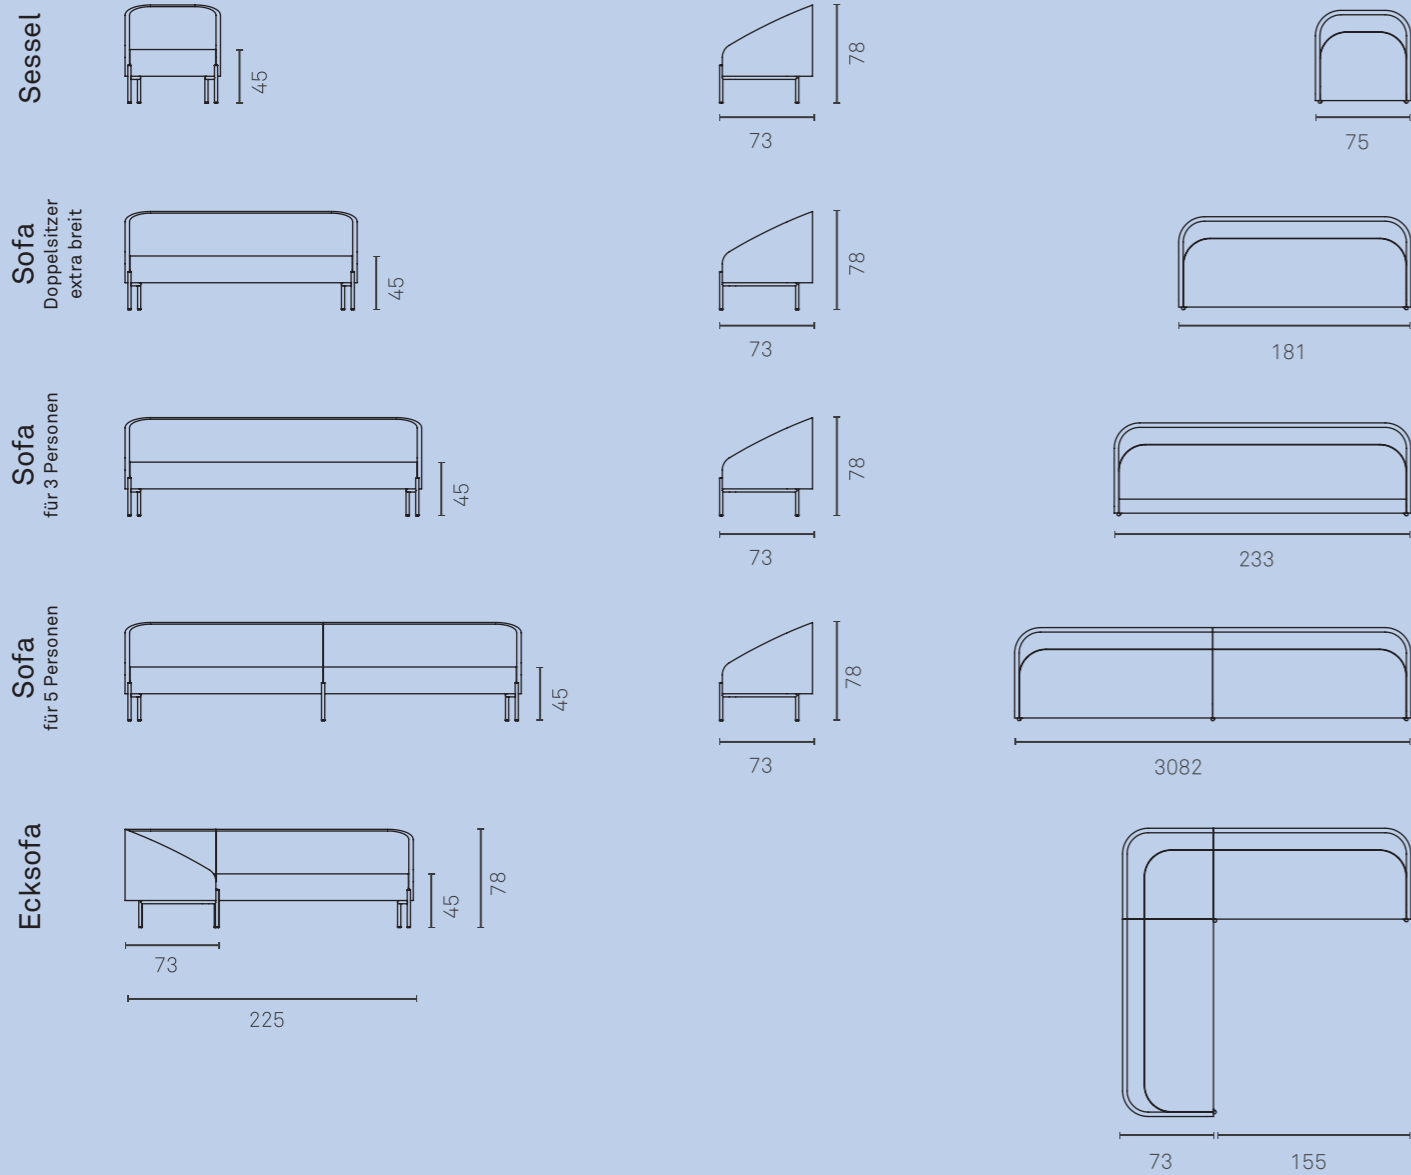

BOND ELEMENTE & DIMENSIONEN

SITZELEMENTE

ZUBEHÖR